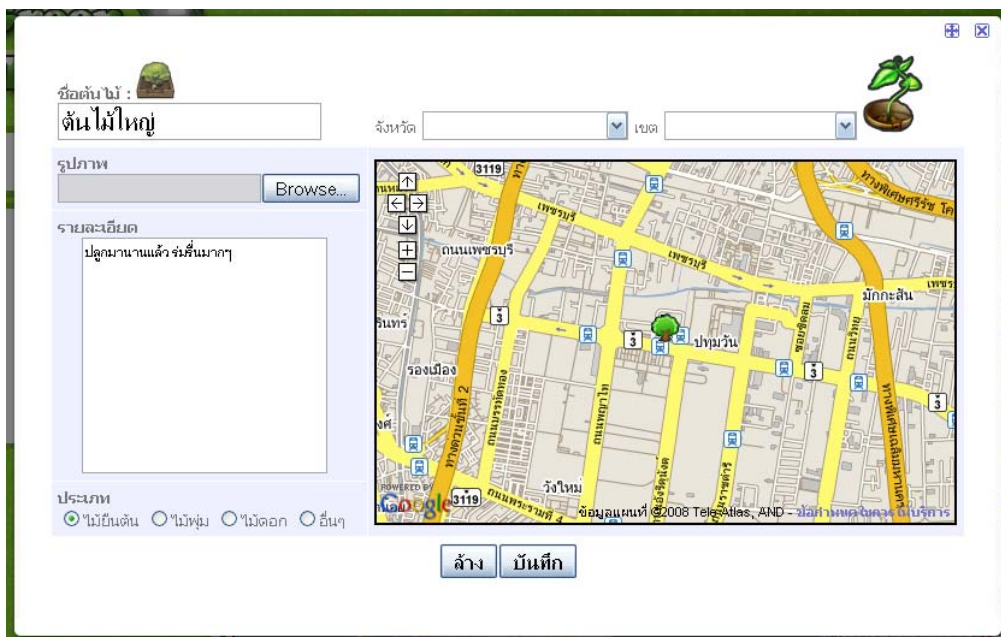

คู่มือการติดตั้ง

ไม่จำเป็นต้องติดตั้ง แต่ใช้งานผ่านเว็บเบราว์เซอร์ เช่น Internet Explorer, Fire Fox, Google Chrome

คู่มือการใช้งาน

ระบบเพิ่มต้นไม้

สามารถเพิ่มรายละเอียดของต้นไม้ อัปโหลดขึ้นเว็บไซต์ ทั้งรายละเอียดต่างๆ ที่อยู่รูปภาพ พร้อมปักหมุดต้นไม้ลงบนแผนที่

ระบบสังคมออนไลน์

หาเพื่อนเพิ่ม สร้างกลุ่มคนที่มีความสนใจเดียวกัน โดยคัดเลือกจากแผนที่ google map สามารถดูรายละเอียดของผู้ใช้รายอื่นได้

ระบบเปรียบเทียบ

แสดงระดับปริมาณต้นไม้โดยแสดงผลเป็นกราฟ สามารถเปรียบเทียบได้ทั้งปริมาณต้นไม้ระหว่างพื้นที่ หรือปริมาณต้นไม้ภายในพื้นที่ ส่วนการแสดงผลสามารถเลือกชนิดของกราฟได้ด้วย เพื่อความเข้าใจได้อย่างสะดวก