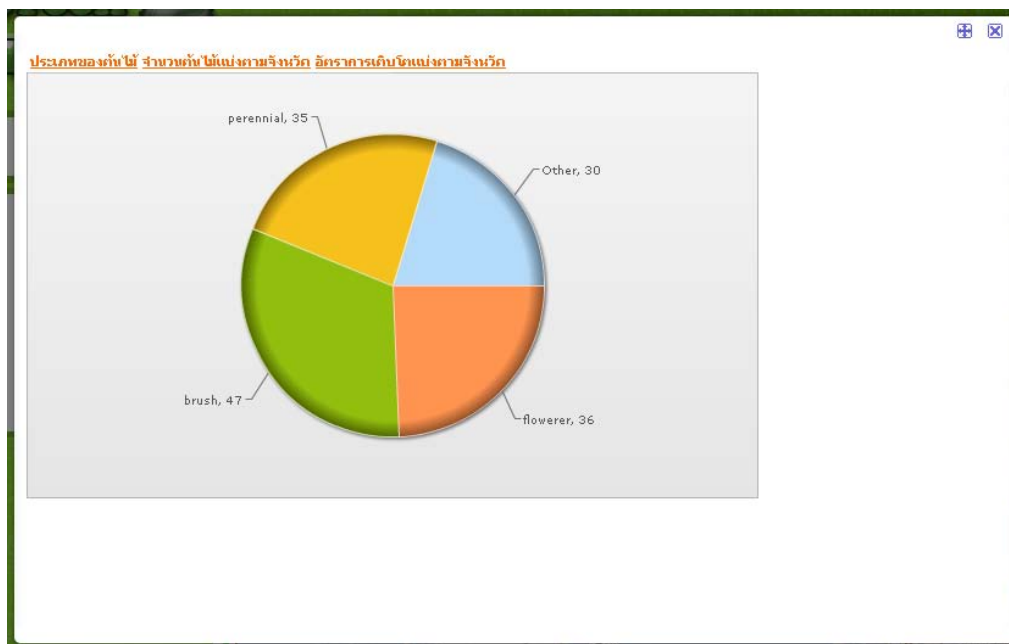

คู่มือการติดตั้ง

ไม่จำเป็นต้องติดตั้ง แต่ใช้งานผ่านเว็บเบราว์เซอร์ เช่น Internet Explorer, Fire Fox, Google Chrome

คู่มือการใช้งาน

ระบบเพิ่มต้นไม้

สามารถเพิ่มรายละเอียดของต้นไม้ อัปโหลดขึ้นเว็บไซต์ ทั้งรายละเอียดต่างๆ ที่อยู่รูปภาพ พร้อมปักหมุดต้นไม้ลงบนแผนที่

ระบบสังคมออนไลน์

หาเพื่อนเพิ่ม สร้างกลุ่มคนที่มีความสนใจเดียวกัน โดยคัดเลือกจากแผนที่ google map สามารถดูรายละเอียดของผู้ใช้รายอื่นได้

ระบบเปรียบเทียบ

แสดงระดับปริมาณต้นไม้โดยแสดงผลเป็นกราฟ สามารถเปรียบเทียบได้ทั้งปริมาณต้นไม้ระหว่างพื้นที่ หรือปริมาณต้นไม้ภายในพื้นที่ ส่วนการแสดงผลสามารถเลือกชนิดของกราฟได้ด้วย เพื่อความเข้าใจได้อย่างสะดวก