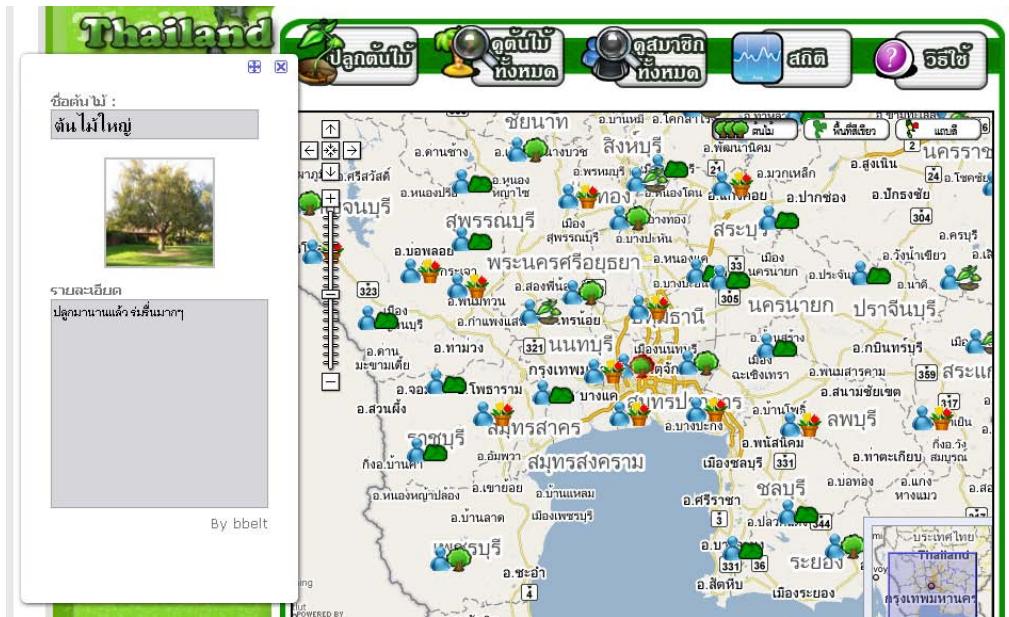

คู่มือการติดตั้ง

ไม่จำเป็นต้องติดตั้ง แต่ใช้งานผ่านเว็บเบราว์เซอร์ เช่น Internet Explorer, Fire Fox, Google Chrome

คู่มือการใช้งาน

ระบบเพิ่มต้นไม้

สามารถเพิ่มรายละเอียดของต้นไม้ อัปโหลดขึ้นเว็บไซต์ ทั้งรายละเอียดต่างๆ ที่อยู่รูปภาพ พร้อมปักหมุดต้นไม้ลงบนแผนที่

ระบบสังคมออนไลน์

หาเพื่อนเพิ่ม สร้างกลุ่มคนที่มีความสนใจเดียวกัน โดยคัดเลือกจากแผนที่ google map สามารถดูรายละเอียดของผู้ใช้รายอื่นได้

ระบบเปรียบเทียบ

แสดงระดับปริมาณต้นไม้โดยแสดงผลเป็นกราฟ สามารถเปรียบเทียบได้ทั้งปริมาณต้นไม้ระหว่างพื้นที่ หรือปริมาณต้นไม้ภายในพื้นที่ ส่วนการแสดงผลสามารถเลือกชนิดของกราฟได้ด้วย เพื่อความเข้าใจได้อย่างสะดวก